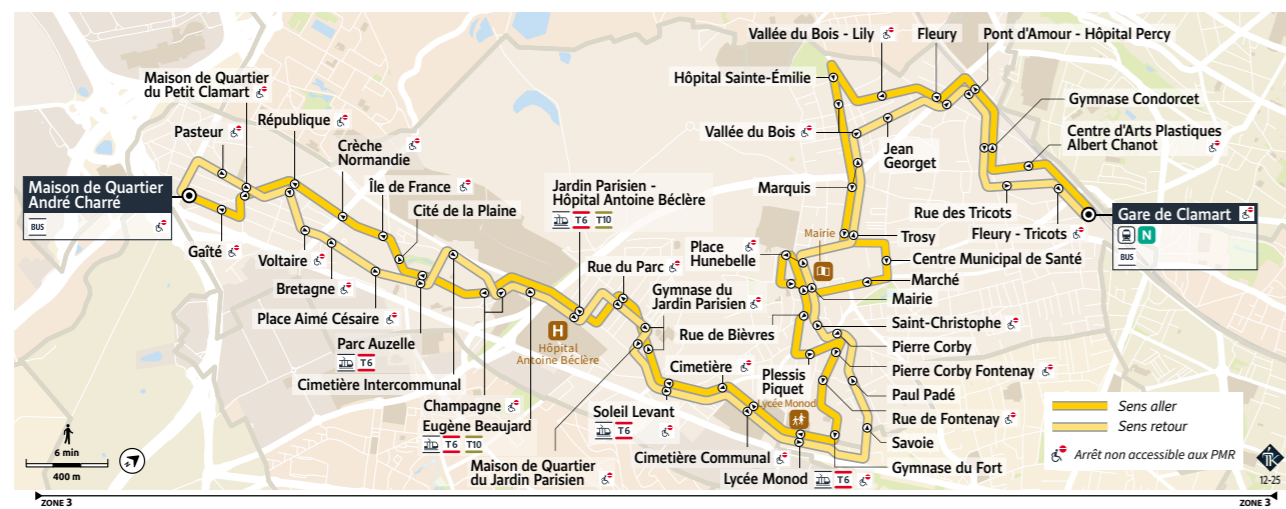

Horaires valables du 1^{er} décembre 2025 au 30 août 2026

CLAMART

Circuit Urbain

- Fonctionne du lundi au samedi sauf le dimanche et les jours fériés.

SUIVEZ VOTRE BUS EN TEMPS RÉEL

 La ligne Clamibus fait partie du réseau Vallée Sud Bus, le service de transport de votre intercommunalité, Vallée Sud - Grand Paris. Cette ligne est gratuite pour les bénéficiaires du Pass'Local.