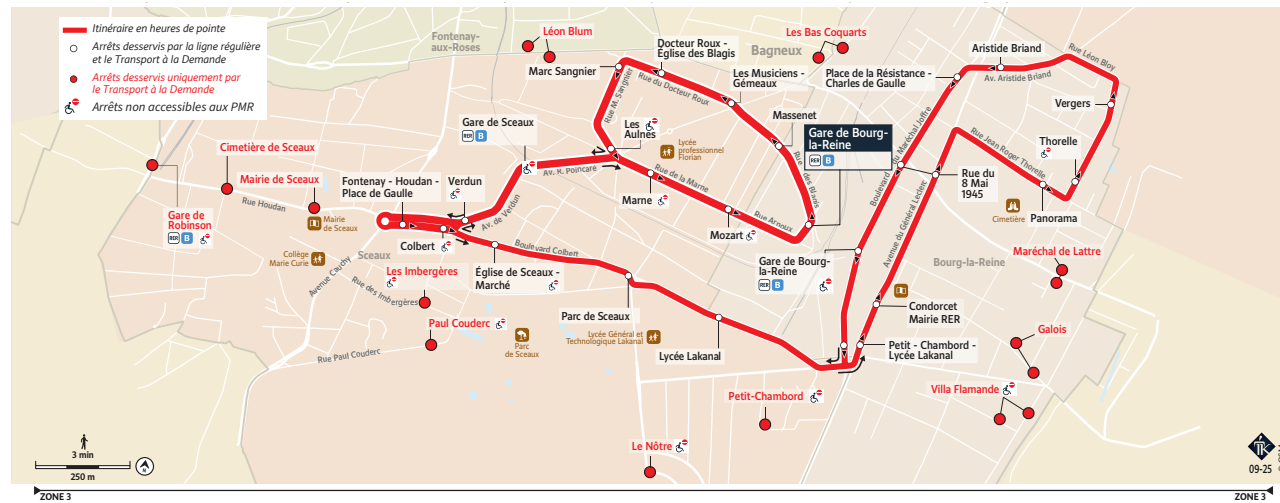

À compter du 4 octobre 2025

BOURG-LA-REINE

SCEAUX

Circuit Urbain

- Circule du lundi au samedi sauf le dimanche et les jours fériés.

Nouveaux arrêts sur le Transport à la demande

Vallée Sud BUS La ligne 6 fait partie du réseau Vallée Sud Bus, le nouveau service de transport de votre intercommunalité, Vallée Sud - Grand Paris.

Informations complémentaires

Les horaires sont calculés dans des conditions normales de circulation et sont sujets à ses aléas.

Fonctionnement du TàD

- Le Transport à la Demande vous permet de vous déplacer :
- D'un arrêt à un autre, sans suivre le tracé.
 - À l'horaire de votre choix, durant les heures creuses en semaine et sur la journée du samedi.
 - Sur réservation au 01 60 02 92 86 ou sur l'application VSB Paladin 6. Le bus ne suit pas le parcours de la ligne régulière. Il ne s'arrête pas en route, sauf pour prendre d'autres passagers ayant réservé.